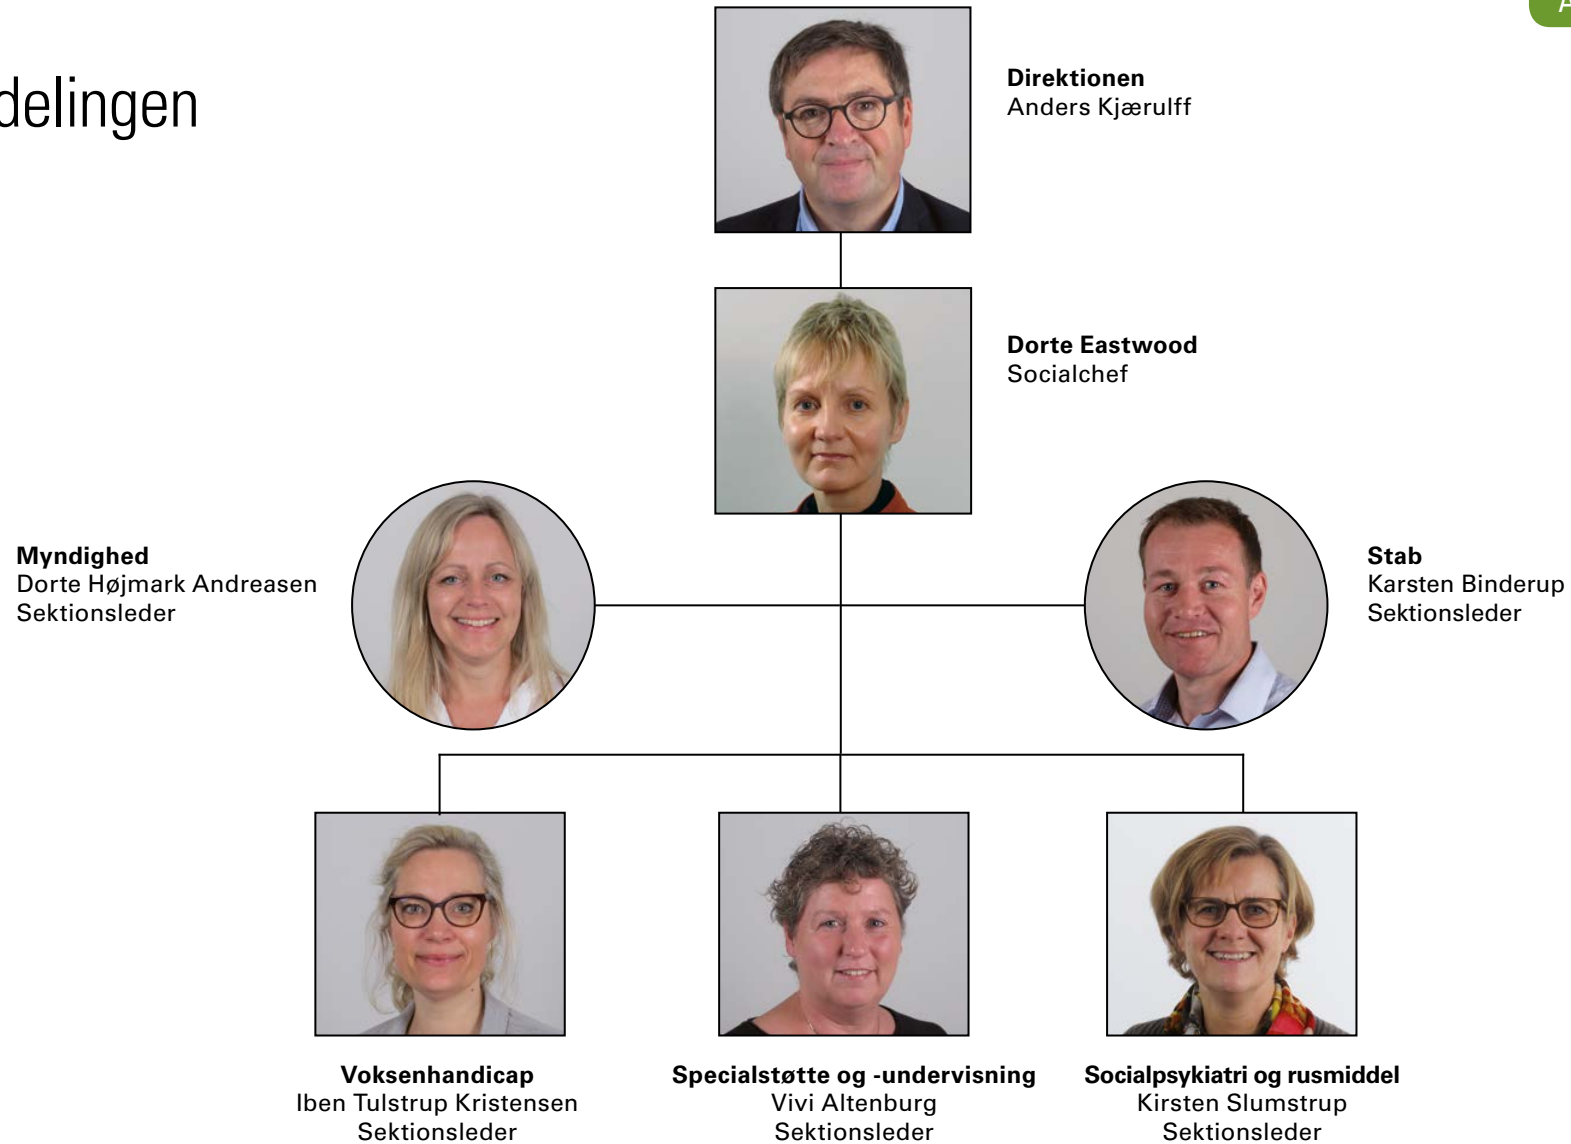

**Sundheds- og
Omsorgsafdelingen**
Inge Bank Sundheds-
og omsorgschef

Socialafdelingen
Dorte Eastwood
Socialchef

**Beskæftigelses-
afdelingen**
Jørgen Haunstrup
Beskæftigelseschef

**Kultur- og Borgerser-
viceafdelingen**
John Bøgelund
Frederiksen Kultur- og
Borgerservicechef

Lisbeth Hansen
Økonomichef

**Regnskabs- og
Rådgivningscenter**
Jakob Bonde Lauritsen
Sektionsleder

**Analyse- og
Udviklingscenter**
Gregers André Pilgaard
Udviklingschef

IT-Center
Henrik Willumsen
IT-chef

Økonomi, It og Administration
Jesper Riis-Jensen
Sektionsleder

Nære Sundhedstilbud
Knud Callesen
Sektionsleder

Hjemmepleje og Hjemmesygepleje
Martha Højgaard
Sektionsleder

Plejecentre
Jette Marie Laumand
Sektionsleder

Administrativ hovedstruktur

Socialafdelingen

Beskæftigelsesafdelingen

Kultur- og Borgerserviceafdelingen

Direktionen
Hanne Ahrens

John Bøgelund Frederiksen
Kultur- og Borgerservicechef

Kultur og Fritid
Jeppe Thøgersen
Sektionsleder