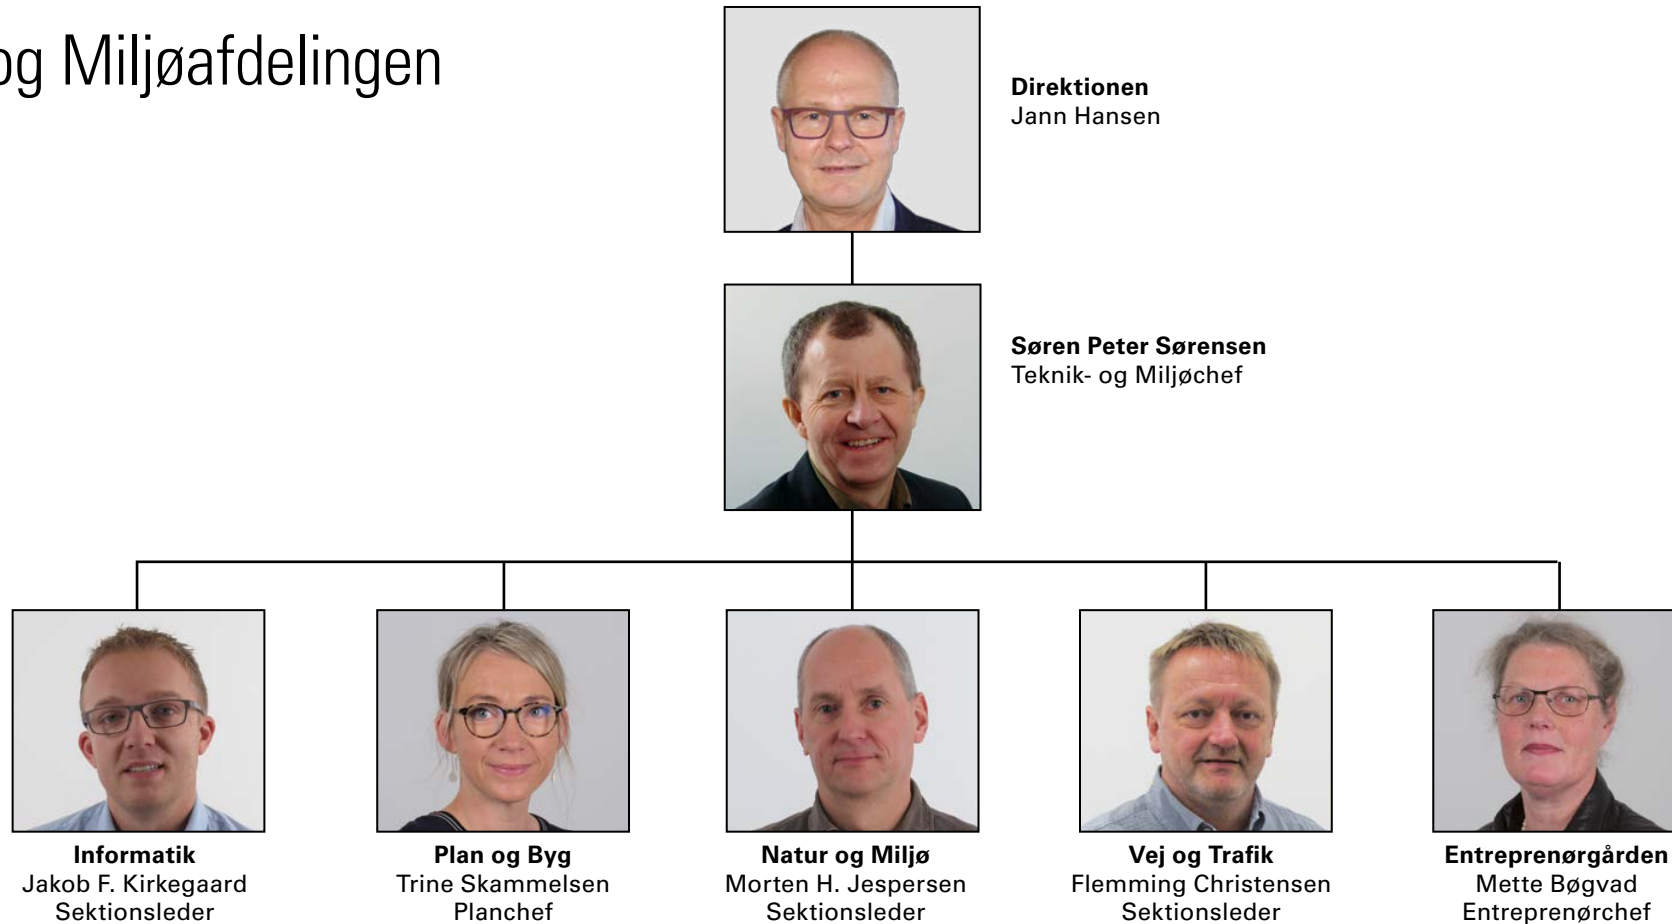

**Sundheds- og
Omsorgsafdelingen**
Inge Bank Sundheds-
og omsorgschef

Socialafdelingen
Dorte Eastwood
Socialchef

**Beskæftigelses-
afdelingen**
Jørgen Haunstrup
Beskæftigelseschef

**Kultur- og Borgerser-
viceafdelingen**
John Bøgelund
Frederiksen Kultur- og
Borgerservicechef

Skoleafdelingen
Huno Kjærsgaard
Jensen Skolechef

**Børne- og
Familieafdelingen**
Ken Engedal Børne- og
familiechef

Staben Organisation og Personale

Staben Ejendomme

Økonomi- og IT-staben

Kommunaldirektør
Lone Lyrskov

Lisbeth Hansen
Økonomichef

**Regnskabs- og
Rådgivningscenter**
Jakob Bonde Lauritsen
Sektionsleder

**Analyse- og
Udviklingscenter**
Gregers André Pilgaard
Udviklingschef

IT-Center
Henrik Willumsen
IT-chef

Teknik- og Miljøafdelingen

Sundheds- og Omsorgsafdelingen

Administrativ hovedstruktur

Direktionen
Anders Kjærulff

Inge Bank
Sundheds- og Omsorgschef

Udvikling og Forebyggelse
Rikke Gjellerod
Sektionsleder

Myndighed
Rikke te Pas
Sektionsleder