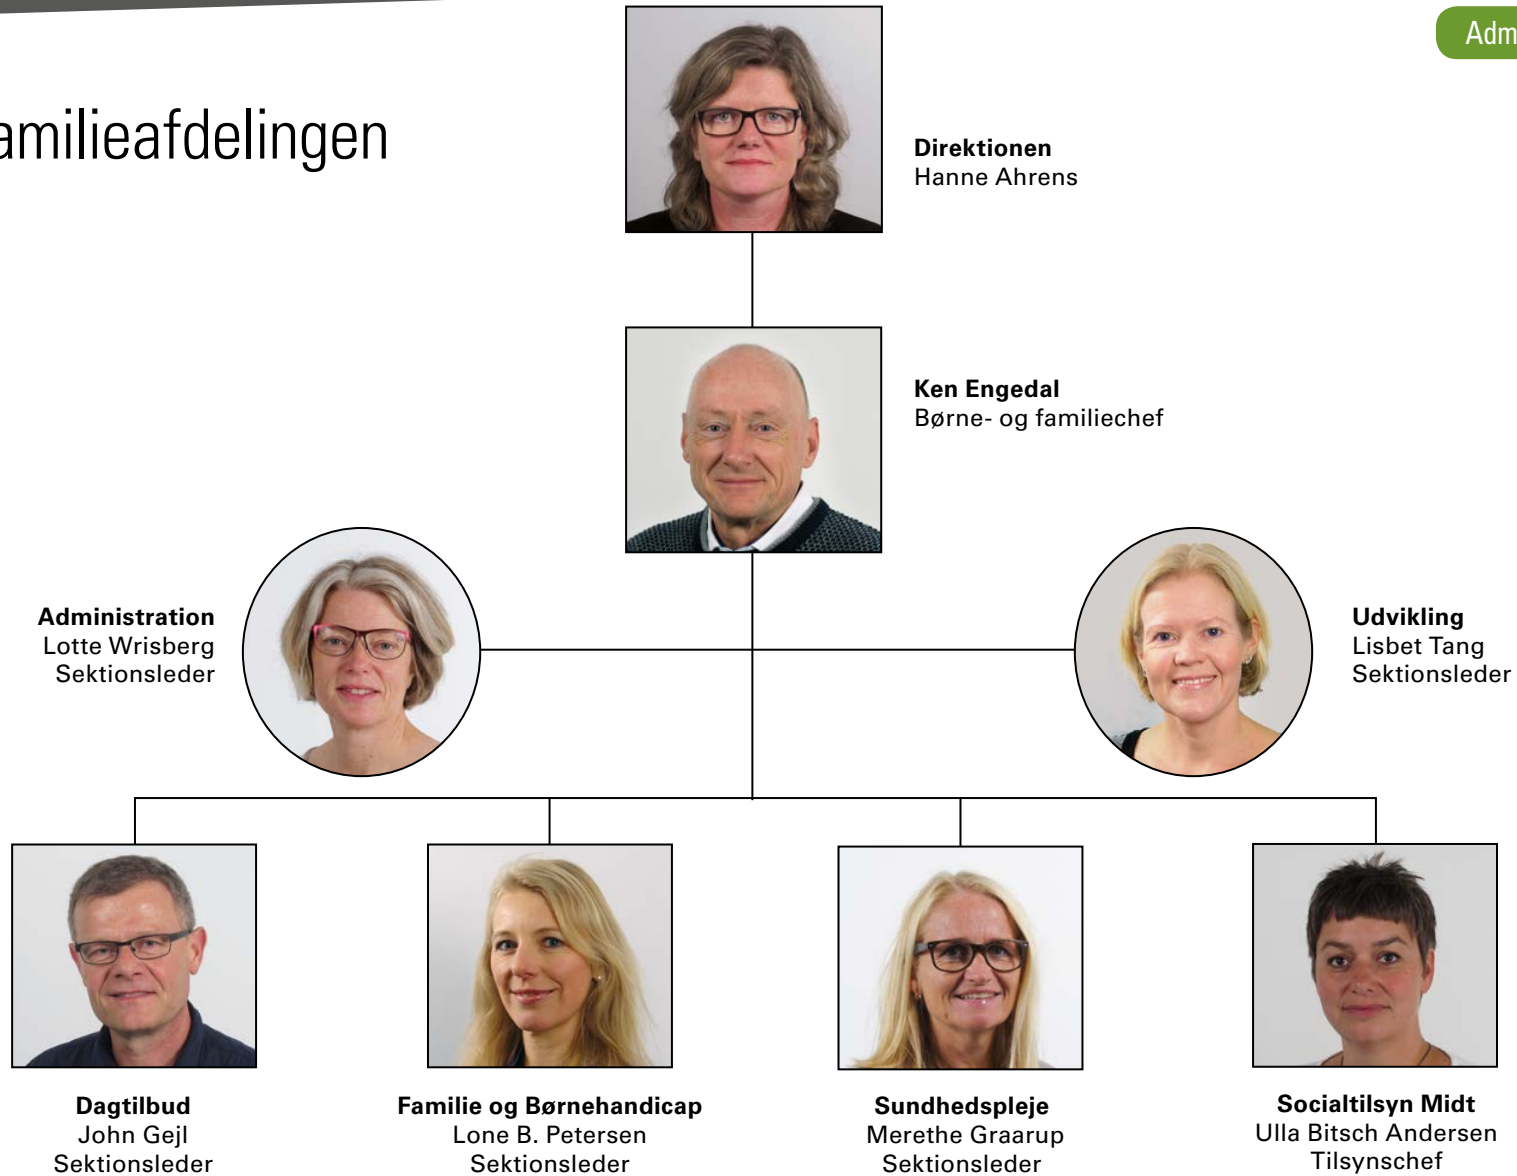

**Sundheds- og
Omsorgsafdelingen**
Inge Bank Sundheds-
og omsorgschef

Socialafdelingen
Dorte Eastwood
Socialchef

**Beskæftigelses-
afdelingen**
Jørgen Haunstrup
Beskæftigelseschef

**Kultur- og Borgerser-
viceafdelingen**
John Bøgelund
Frederiksen Kultur- og
Borgerservicechef

Lisbeth Hansen
Økonomichef

**Regnskabs- og
Rådgivningscenter**
Jakob Bonde Lauritsen
Sektionsleder

**Analyse- og
Udviklingscenter**
Gregers André Pilgaard
Udviklingschef

IT-Center
Henrik Willumsen
IT-chef

Administrativ hovedstruktur

Socialafdelingen

Beskæftigelsesafdelingen

Kultur- og Borgerserviceafdelingen

Direktionen
Hanne Ahrens

John Bøgelund Frederiksen
Kultur- og Borgerservicechef

Kultur og Fritid
Jeppe Thøgersen
Sektionsleder

Bibliotekerne
Lars Bornæs
Bibliotekschef

Administrativ hovedstruktur

Skoleafdelingen

Administrativ hovedstruktur

Børne- og Familieafdelingen

Politiske udvalg og afdelinger