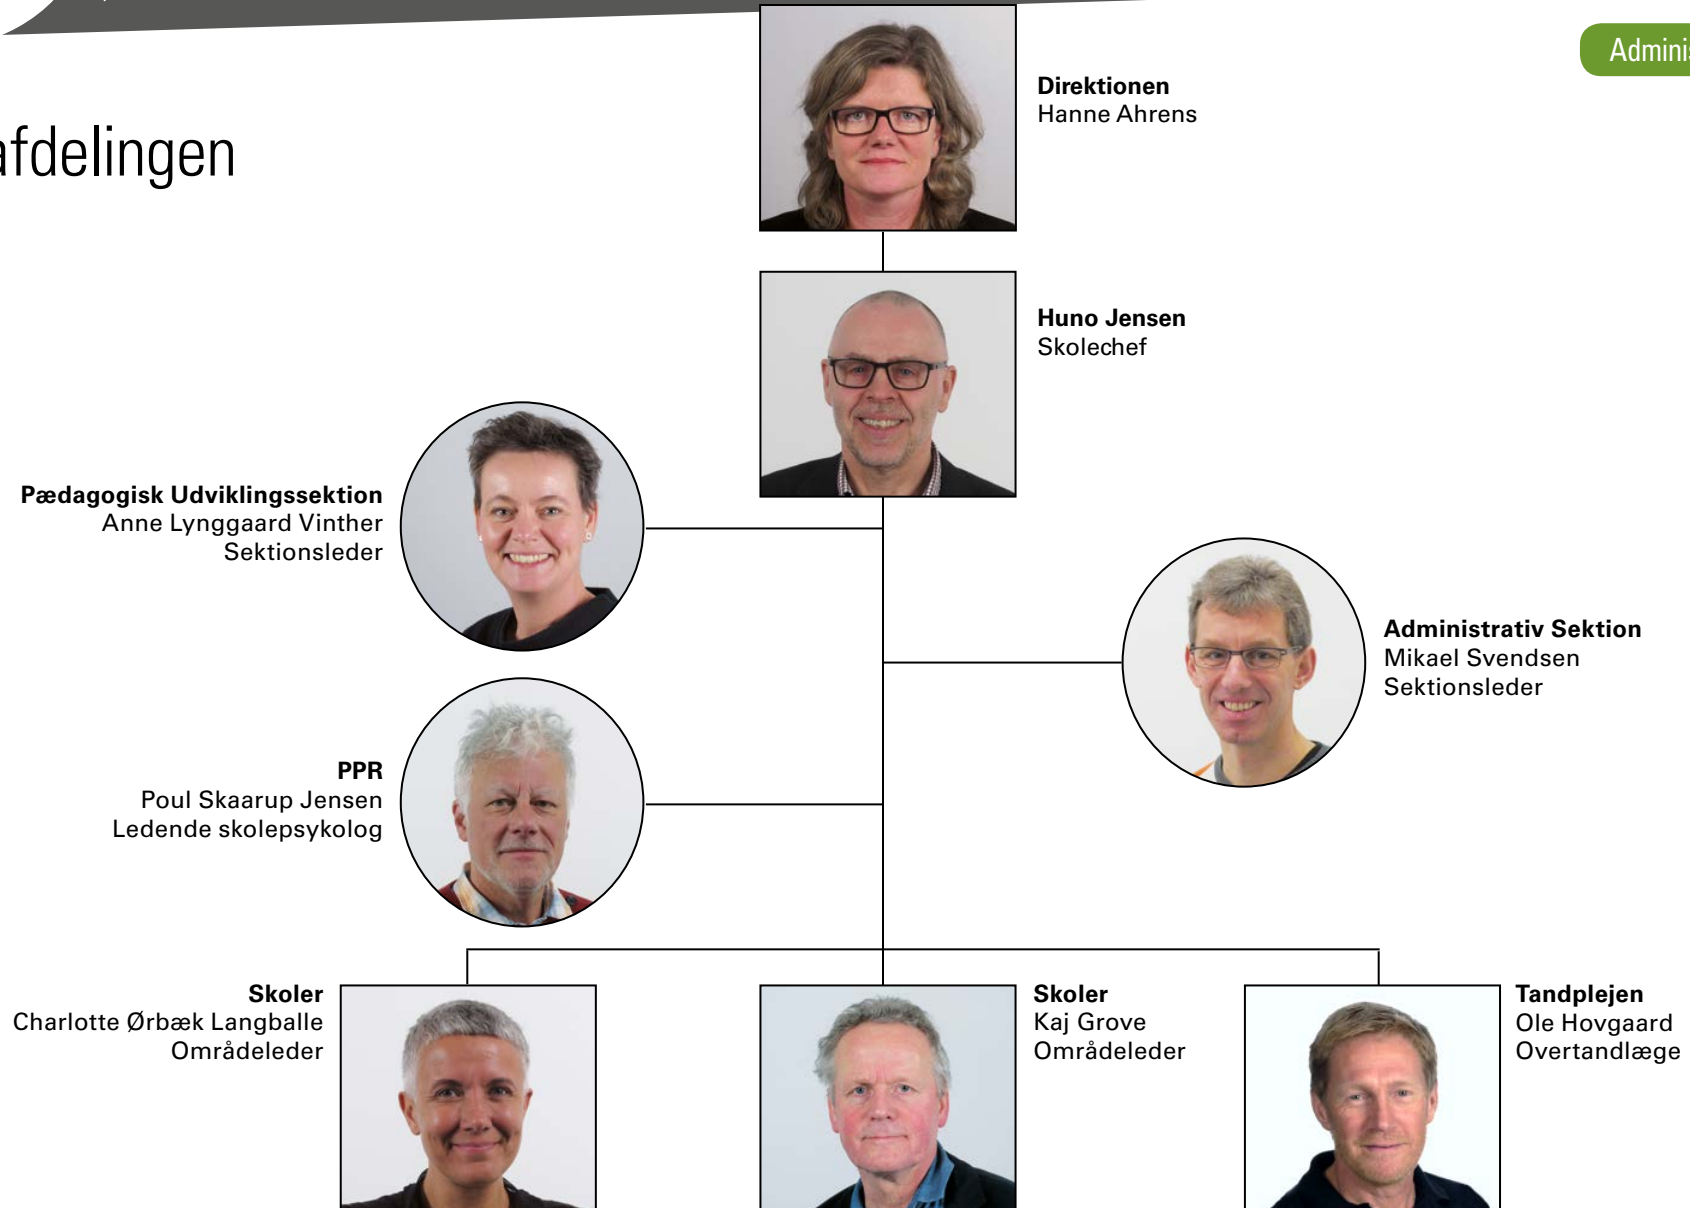

Administrativ hovedstruktur

Skoleafdelingen