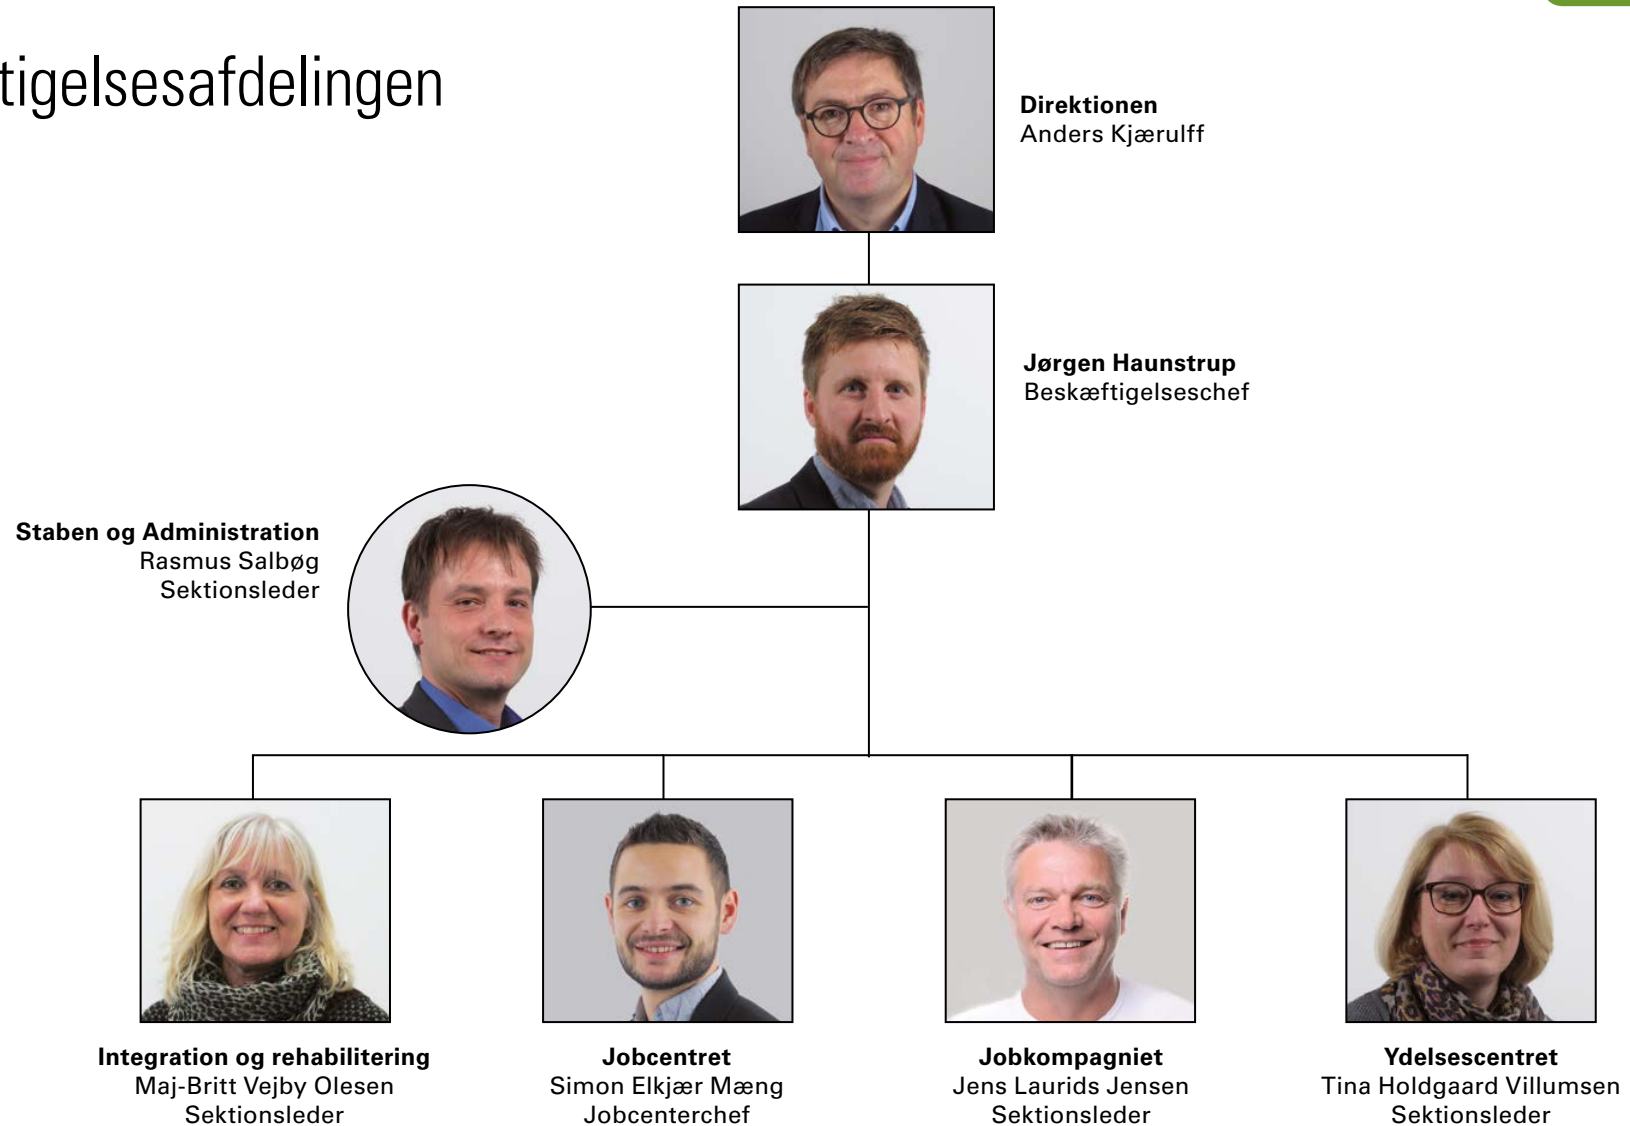

**Sundheds- og
Omsorgsafdelingen**
Inge Bank Sundheds-
og omsorgschef

Socialafdelingen
Dorte Eastwood
Socialchef

**Beskæftigelses-
afdelingen**
Jørgen Haunstrup
Beskæftigelseschef

**Kultur- og Borgerser-
viceafdelingen**
John Bøgelund
Frederiksen Kultur- og
Borgerservicechef

Lisbeth Hansen
Økonomichef

**Regnskabs- og
Rådgivningscenter**
Jakob Bonde Lauritsen
Sektionsleder

**Analyse- og
Udviklingscenter**
Gregers André Pilgaard
Udviklingschef

IT-Center
Henrik Willumsen
IT-chef

Økonomi, It og Administration
Jesper Riis-Jensen
Sektionsleder

Nære Sundhedstilbud
Knud Callesen
Sektionsleder

Hjemmepleje og Hjemmesygepleje
Martha Højgaard
Sektionsleder

Plejecentre
Jette Marie Laumand
Sektionsleder

Administrativ hovedstruktur

Socialafdelingen

Beskæftigelsesafdelingen

Kultur- og Borgerserviceafdelingen

Direktionen
Hanne Ahrens

John Bøgelund Frederiksen
Kultur- og Borgerservicechef

Kultur og Fritid
Jeppe Thøgersen
Sektionsleder