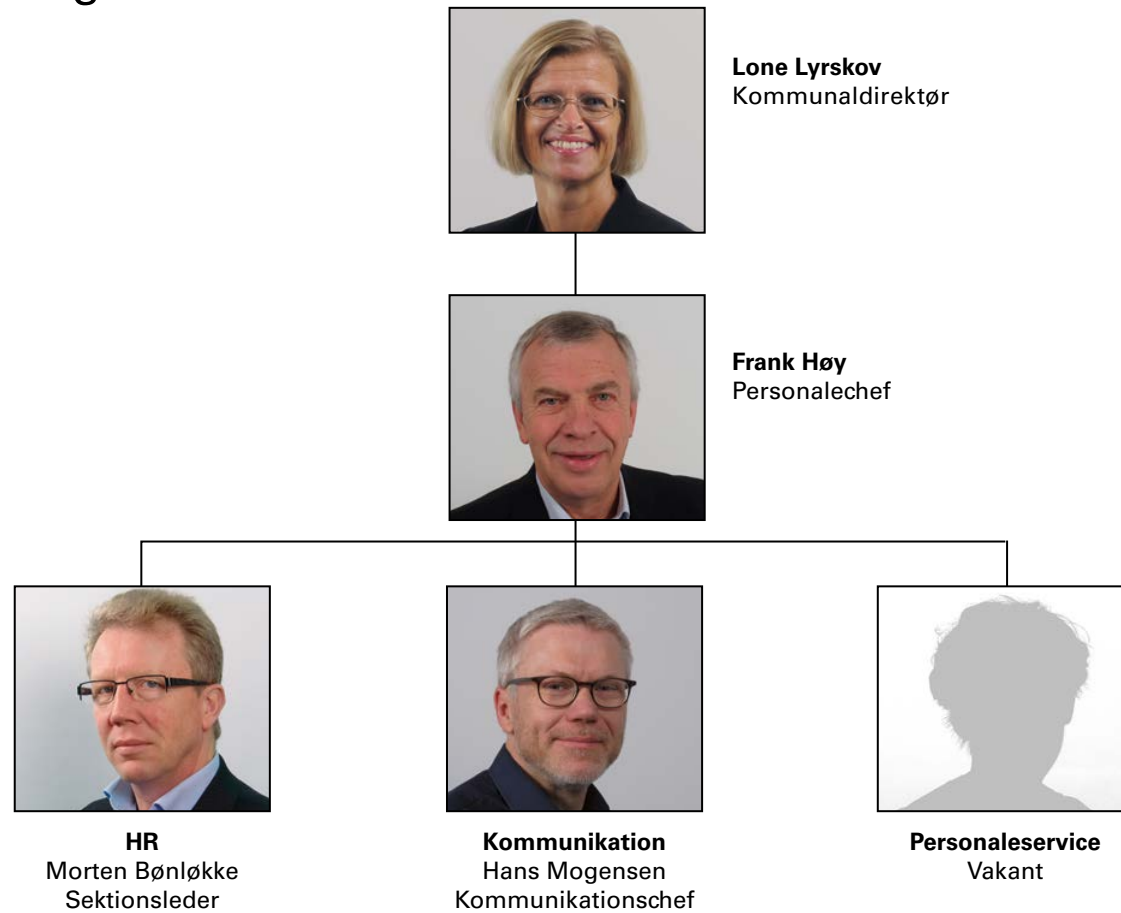

Administrativ hovedstruktur

Direktionen

Staben Organisation og Personale
Frank Høj
Personalechef

Staben Ejendomme
Lene Søgård
Ejendomschef

Økonomi- og IT-staben
Lisbeth Hansen
Økonomichef

**Teknik- og Miljø-
afdelingen**
Søren Peter Sørensen
Teknik- og miljøchef

**Sundheds- og
Omsorgsafdelingen**
Inge Bank Sundheds-
og omsorgschef

Socialafdelingen
Dorte Eastwood
Socialchef

**Beskæftigelses-
afdelingen**
Jørgen Haunstrup
Beskæftigelseschef

**Kultur- og Borgerser-
viceafdelingen**
John Bøgelund
Frederiksen Kultur- og
Borgerservicechef

Skoleafdelingen
Huno Kjærsgaard
Jensen Skolechef

**Børne- og
Familieafdelingen**
Ken Engedal Børne- og
familiechef

Staben Organisation og Personale

Staben Ejendomme

Økonomi- og IT-staben

Kommunaldirektør
Lone Lyrskov

Lisbeth Hansen
Økonomichef

**Regnskabs- og
Rådgivningscenter**
Jakob Bonde Lauritsen
Sektionsleder

**Analyse- og
Udviklingscenter**
Gregers André Pilgaard
Udviklingschef

IT-Center
Henrik Willumsen
IT-chef