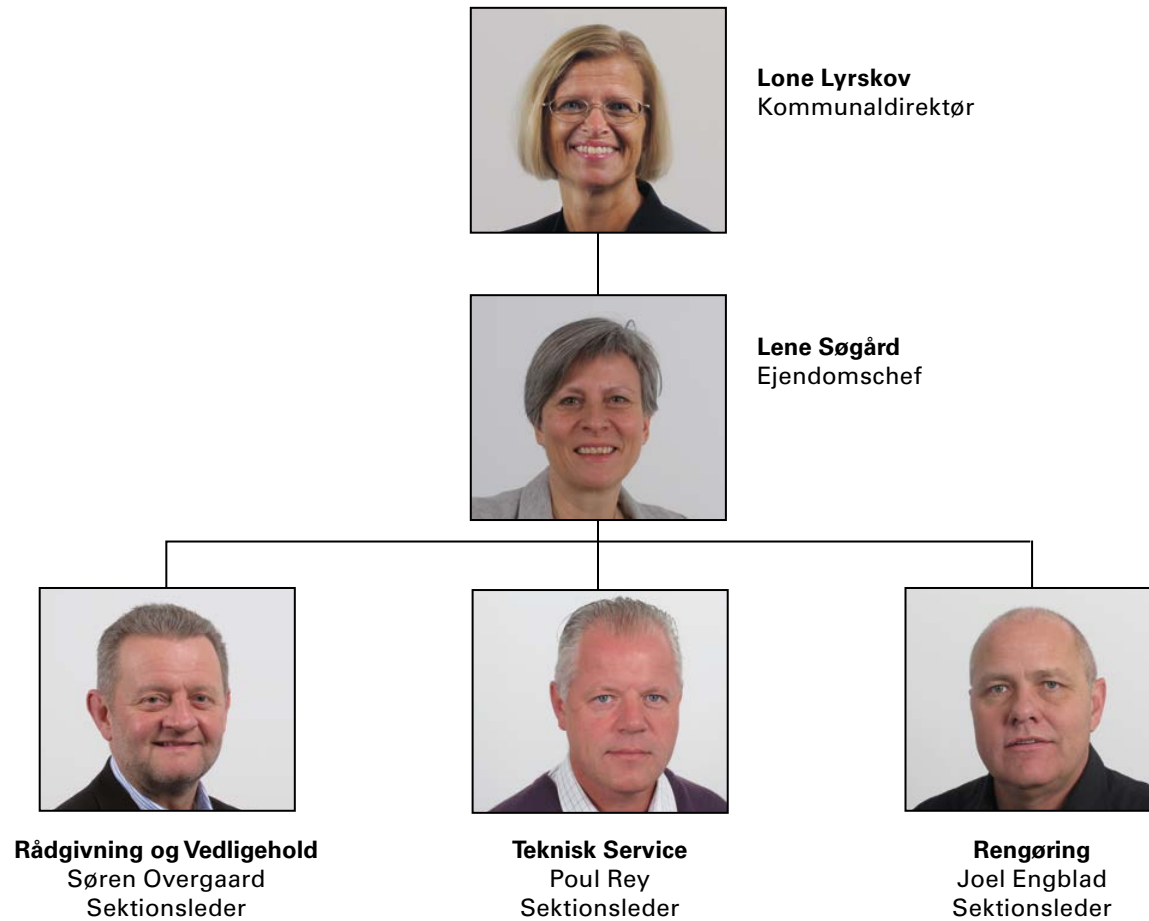

**Sundheds- og
Omsorgsafdelingen**
Inge Bank Sundheds-
og omsorgschef

Socialafdelingen
Dorte Eastwood
Socialchef

**Beskæftigelses-
afdelingen**
Jørgen Haunstrup
Beskæftigelseschef

**Kultur- og Borgerser-
viceafdelingen**
John Bøgelund
Frederiksen Kultur- og
Borgerservicechef

Skoleafdelingen
Huno Kjærsgaard
Jensen Skolechef

**Børne- og
Familieafdelingen**
Ken Engedal Børne- og
familiechef

Staben Organisation og Personale

Staben Ejendomme

Økonomi- og IT-staben

Kommunaldirektør
Lone Lyrskov

Lisbeth Hansen
Økonomichef

**Regnskabs- og
Rådgivningscenter**
Jakob Bonde Lauritsen
Sektionsleder

**Analyse- og
Udviklingscenter**
Gregers André Pilgaard
Udviklingschef

IT-Center
Henrik Willumsen
IT-chef