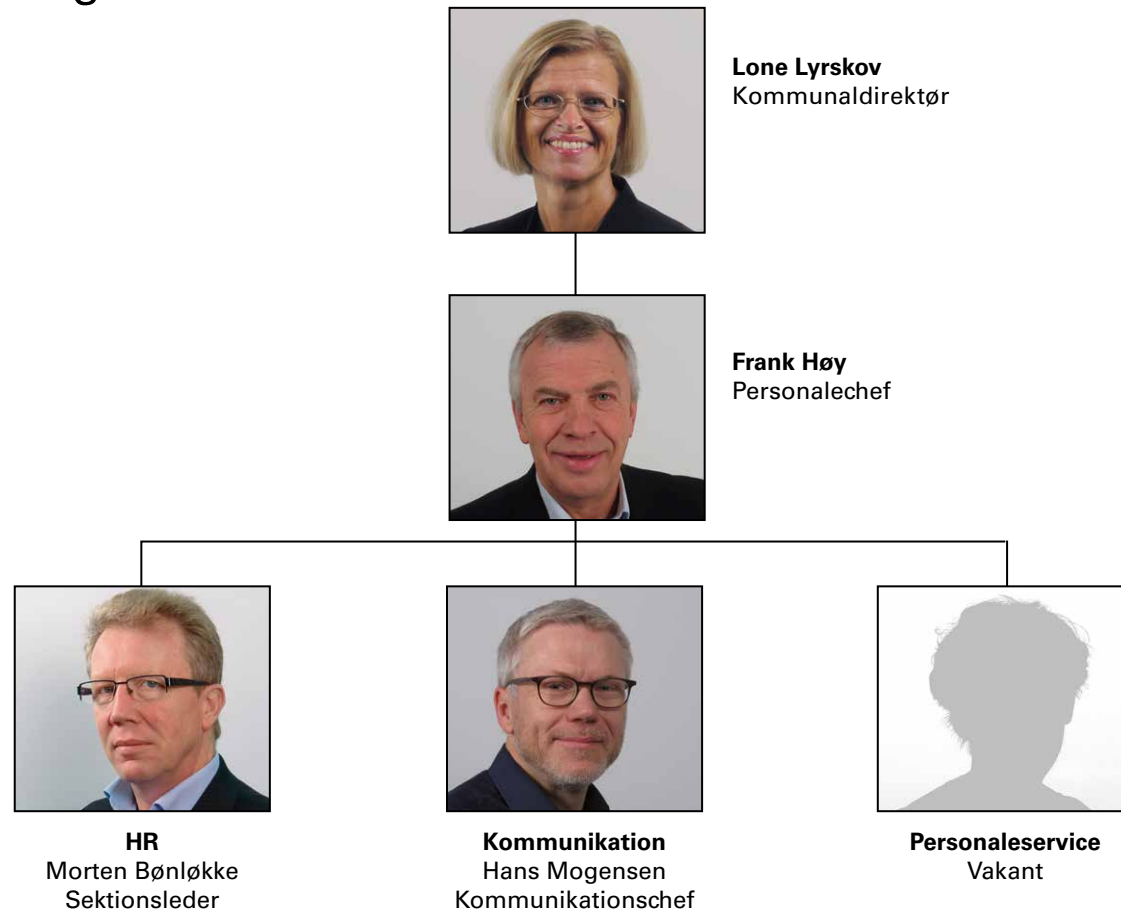

Staben Organisation og Personale