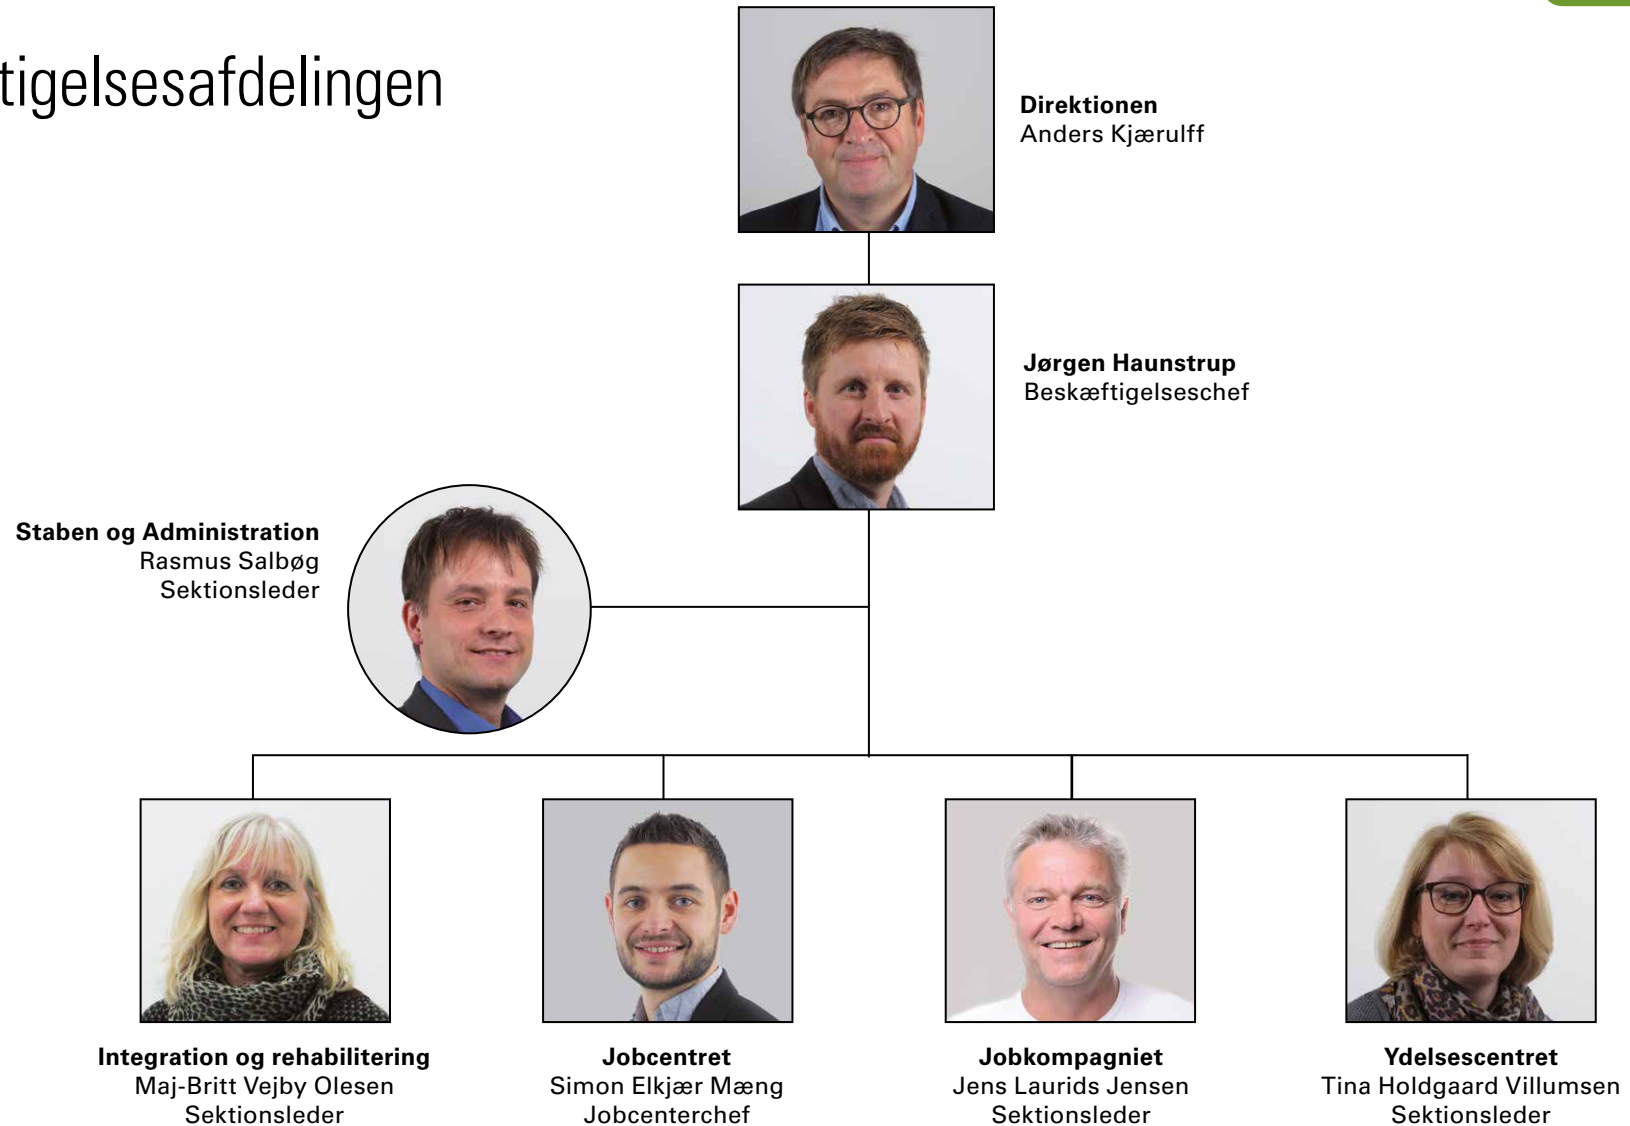

Beskæftigelsesafdelingen