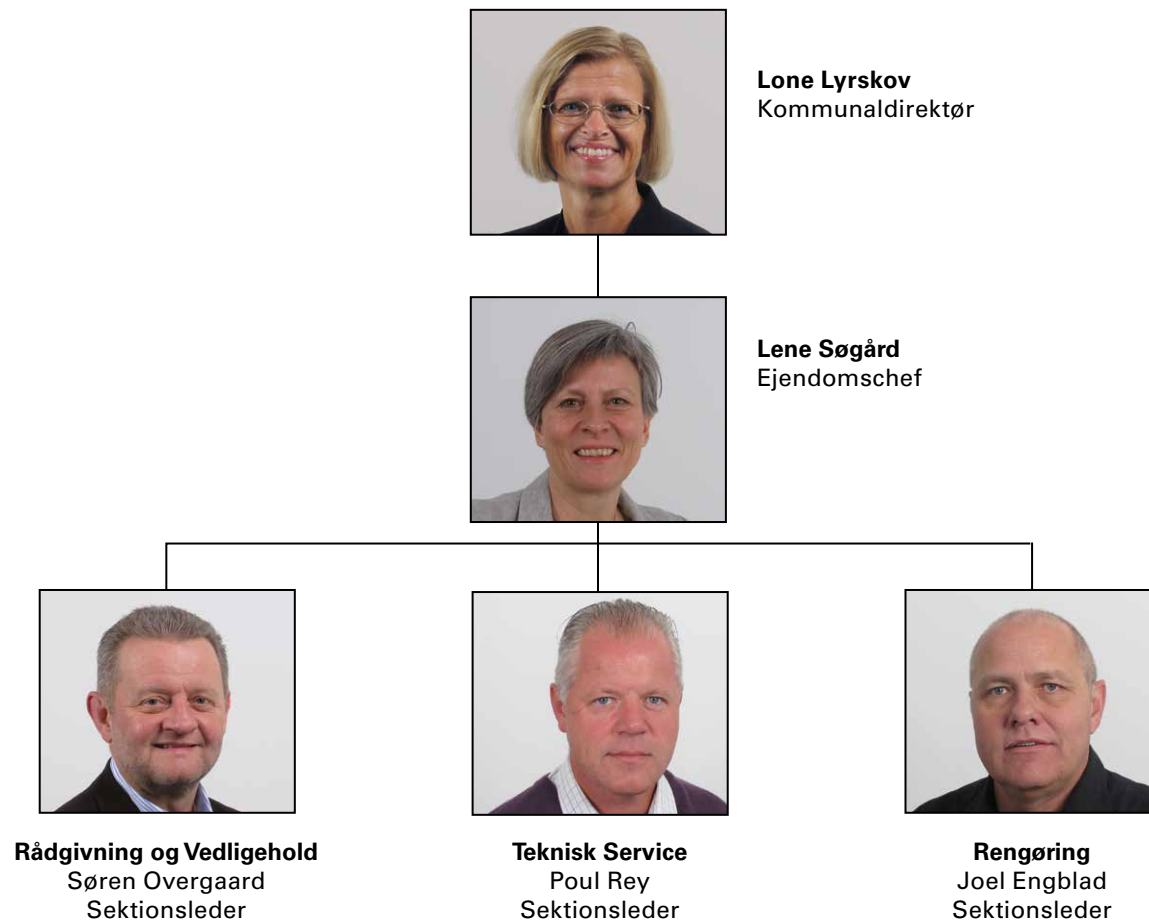

**Sundheds- og  
Omsorgsafdelingen**  
Inge Bank Sundheds-  
og omsorgschef

**Socialafdelingen**  
Dorte Eastwood  
Socialchef

**Beskæftigelses-  
afdelingen**  
Jørgen Haunstrup  
Beskæftigelseschef

**Kultur- og Borgerser-  
viceafdelingen**  
John Bøgelund  
Frederiksen Kultur- og  
Borgerservicechef

**Skoleafdelingen**  
Huno Kjærsgaard  
Jensen Skolechef

**Børne- og  
Familieafdelingen**  
Ken Engedal Børne- og  
familiechef

## Staben Organisation og Personale

## Staben Ejendomme