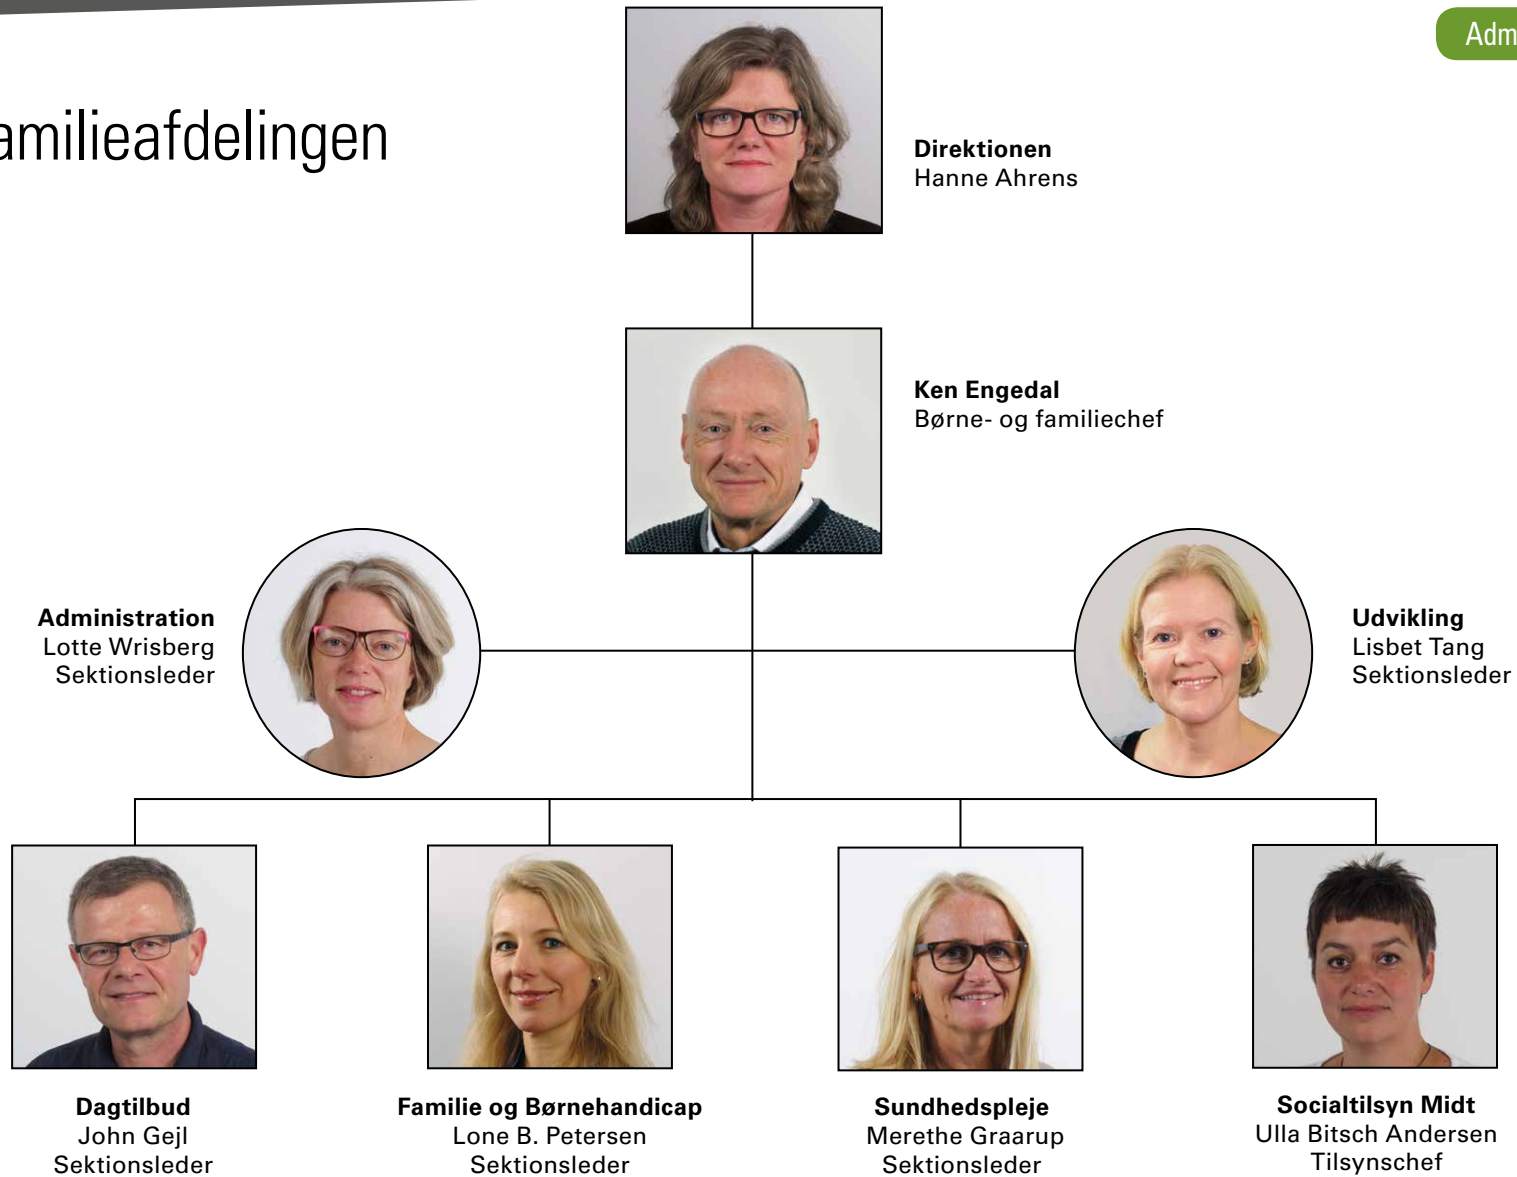

## Økonomi- og IT-staben

**Kommunaldirektør**  
Lone Lyrskov

**Lisbeth Hansen**  
Økonomichef

**Regnskabs- og  
Rådgivningscenter**  
Jakob Bonde Lauritsen  
Sektionsleder

**Analyse- og  
Udviklingscenter**  
Gregers André Pilgaard  
Udviklingschef

# Kultur- og Borgerserviceafdelingen

**Direktionen**  
Hanne Ahrens

**John Bøgelund Frederiksen**  
Kultur- og Borgerservicechef

**Kultur og Fritid**  
Jeppe Thøgersen  
Sektionsleder

**Bibliotekerne**  
Lars Bornæs  
Bibliotekschef

# Skoleafdelingen

Administrativ hovedstruktur

Administrativ hovedstruktur

# Børne- og Familieafdelingen