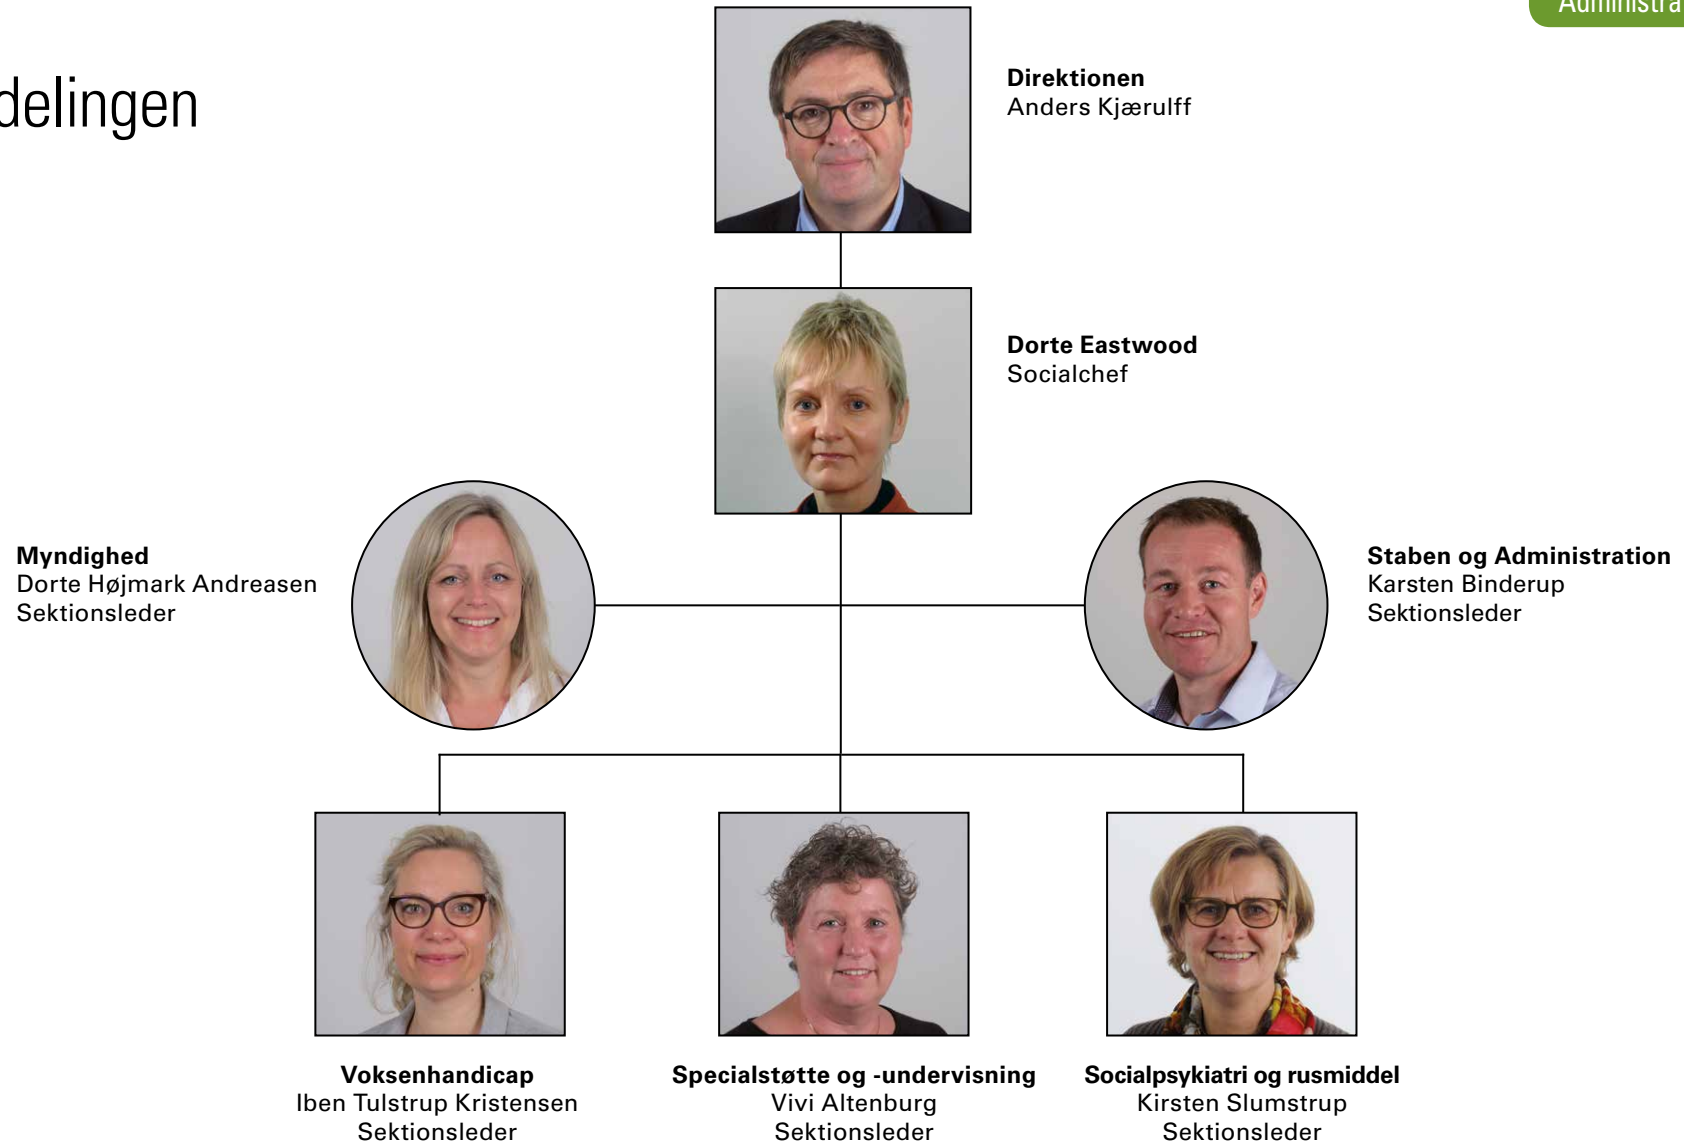

Administrativ hovedstruktur

Socialafdelingen