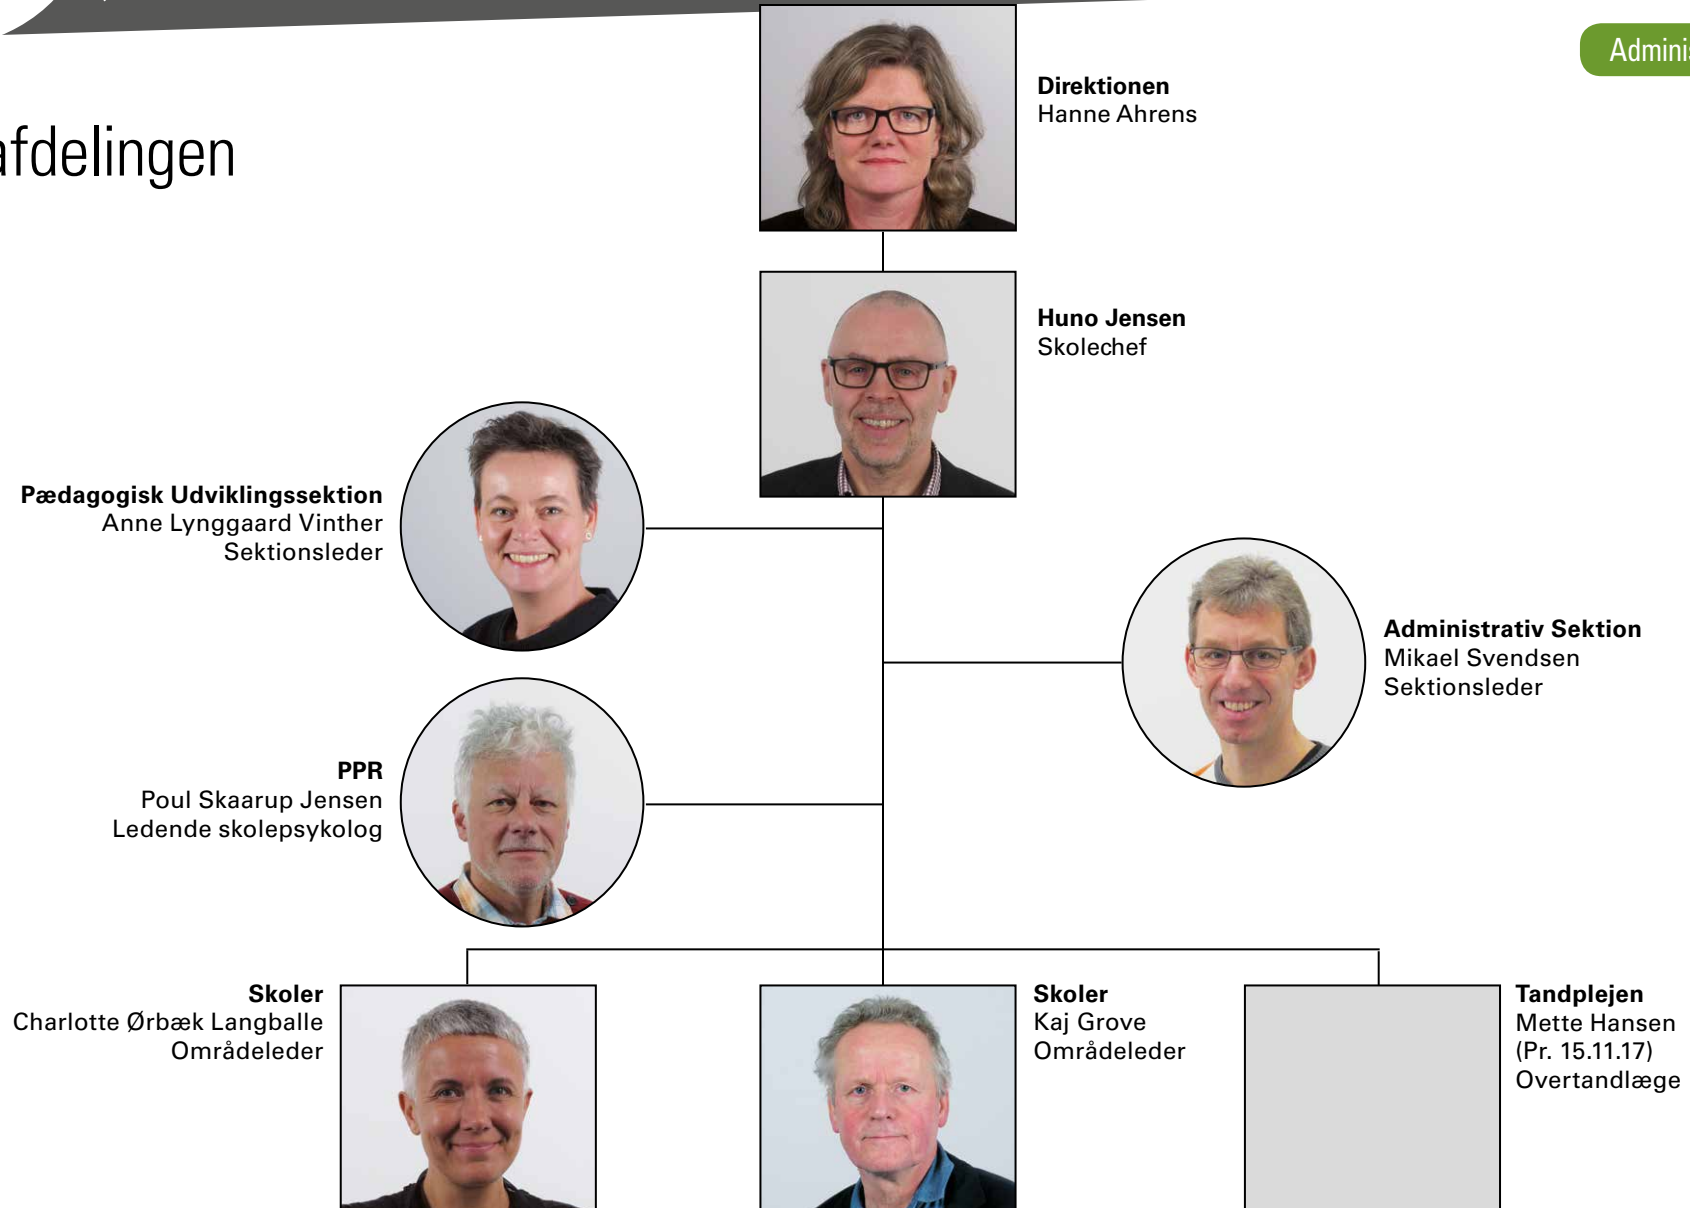

# Kultur- og Borgerserviceafdelingen

**Direktionen**  
Hanne Ahrens

**John Bøgelund Frederiksen**  
Kultur- og Borgerservicechef

**Kultur og Fritid**  
Jeppe Thøgersen  
Sektionsleder

**Bibliotekerne**  
Lars Bornæs  
Bibliotekschef

# Skoleafdelingen

Administrativ hovedstruktur

Administrativ hovedstruktur